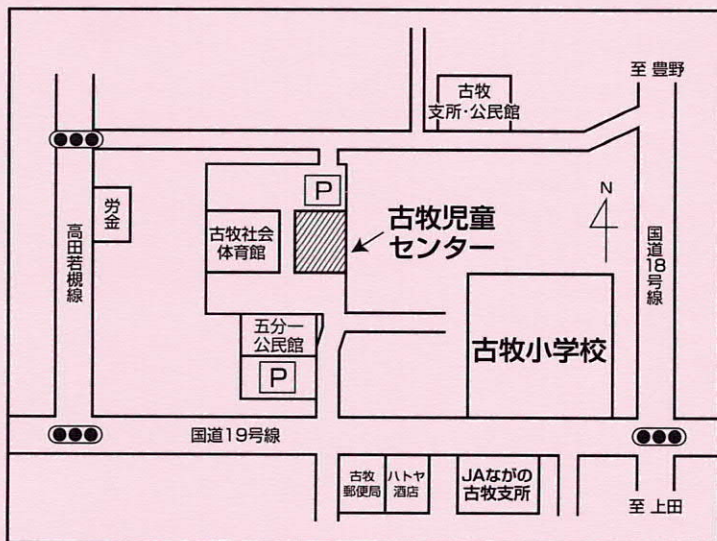

にこにこ広場

☆古牧児童センターにお子さんと一緒に遊びにいらっしませんか。
にこにこ広場は未就学児とその家族の皆さんが、楽しく遊べるように大型遊具を揃えてお待ちしております。

子育ての悩みなどもお受けしていますのでお気軽にご相談ください。

☆にこにこ広場

- ・場 所 古牧児童センター
1階遊戯室
2階和室(受付)
- ・時 間 午前 10:00~11:30

〈にこにこ広場 日程表〉

月	にこにこ広場・相談(水)
令和 5年 4月	26日
5月	10日・24日
6月	7日・21日
7月	5日・19日
8月	23日
9月	6日・20日
10月	4日・18日
11月	8日・22日
12月	6日・20日
令和 6年 1月	10日・24日
2月	7日・21日
3月	6日・13日

感染予防には細心の注意を払います

※中止の場合は留守番電話 (026-259-5123) でお知らせします。

※古牧地区それぞれの区の子育て日が、古牧住民自治協議会ホームページに記載されていますのでご利用ください。

古牧地区民生児童委員協議会
古牧地区住民自治協議会 福祉部会 子育て支援部