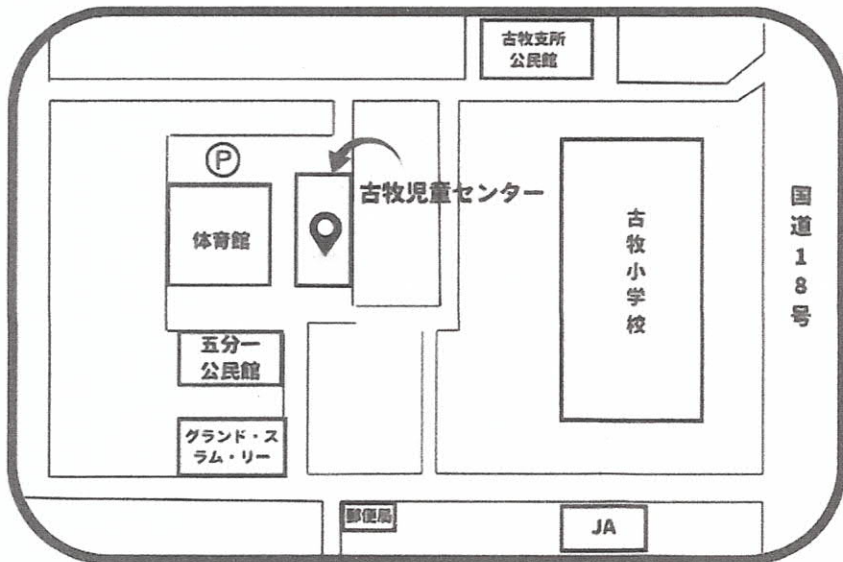

にこにこ広場は未就学児とその家族の遊び場です。大型遊具があり、小さなお子様が安全に遊べます。家族で素敵な思い出を作りに来てください。

子育ての悩みなどもお受けしています。お気軽にご相談ください。

場所 古牧児童センター
時間 午前10:00~11:30

にこにこ広場・相談開催日	
月	開催日
令和8年5月	12日・26日
6月	2日・23日
7月	7日・21日
8月	25日
9月	8日・15日
10月	6日・20日
11月	10日・17日
12月	8日・22日
令和9年1月	19日・26日
2月	16日
3月	2日・9日